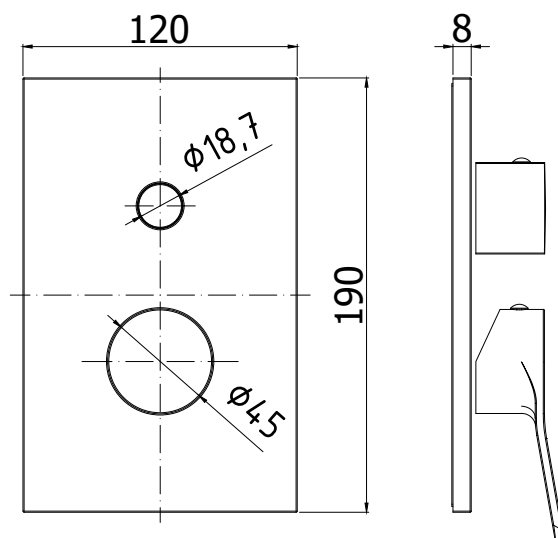

COLLEZIONE

incassi projects - concealed mixer projects

IMMAGINE PRODOTTO

DISEGNO TECNICO

DESCRIZIONE

Set esterno per art. TI 018CR

ART.

TI 018CREST

da abbinare solo con art. INC01835CR

FINITURE

TI

CREST - cromo

PAGINA PRODOTTO

www.paffoni.it